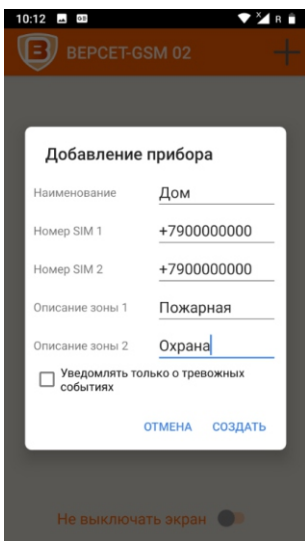

После выполнения этой операции приложение полностью готово к работе.